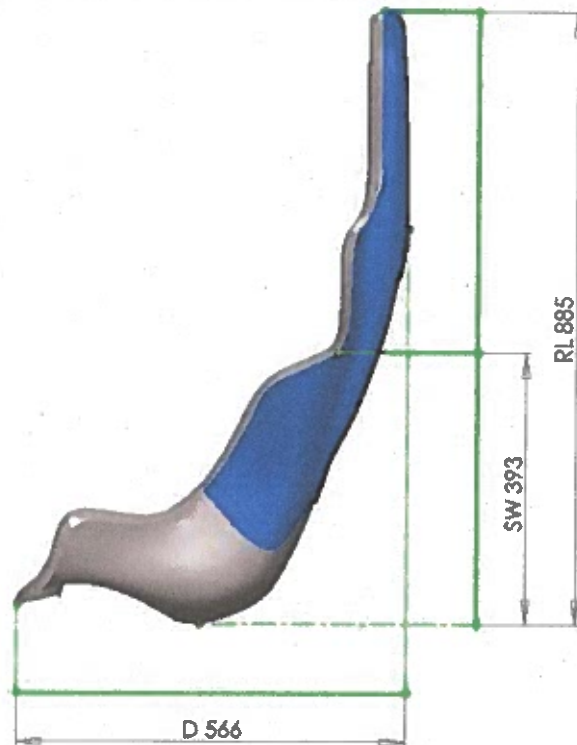

Hom.-Nr.: KS 2007-03/11

Bis auf Widerruf unbegrenzt gültig.

Der DMSB erstellt jährliche Verlängerungen

Alle Karts bis 162 kg Gesamtgewicht

(Kart + Fahrer) inkl. Bambini, Mini, Junior- und Senior-Klassen

(KF 2, KF3 etc.)

Artikel-Nr.:	Ausführung	Größe	EP	Bemerkung
K-HS-R/R	Racer (GFK mit Gelcoat)	27/885		Farbe: Schwarz